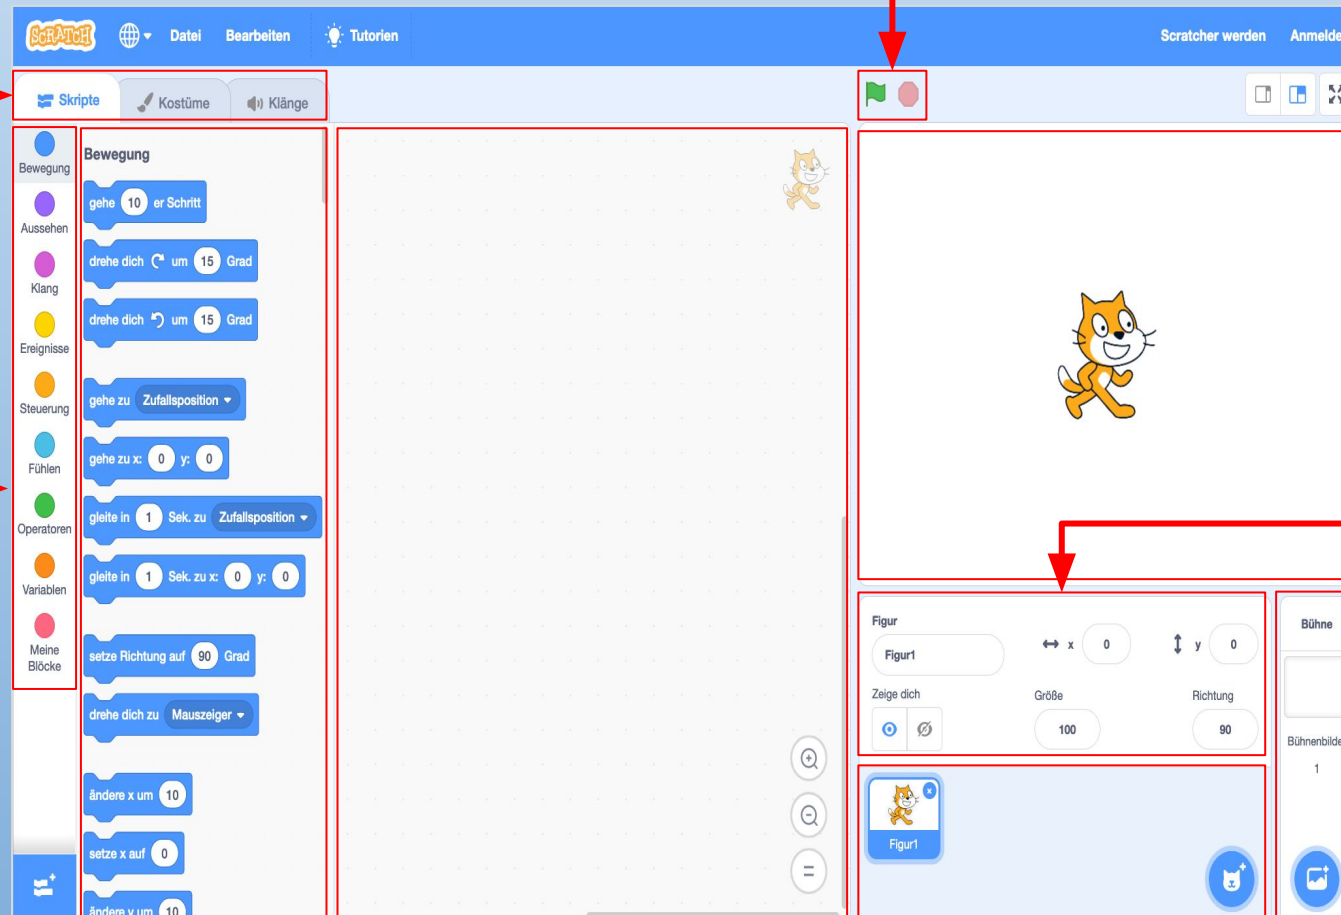

Tabs:
* Skripte
* Kostüme
* Klänge

Block-
kategorien

Programmstart ("Grüne Fahne")
und -stop

Blöcke

Programmbereich

Figurenliste

Bühne

Einstellungen
zur Figur