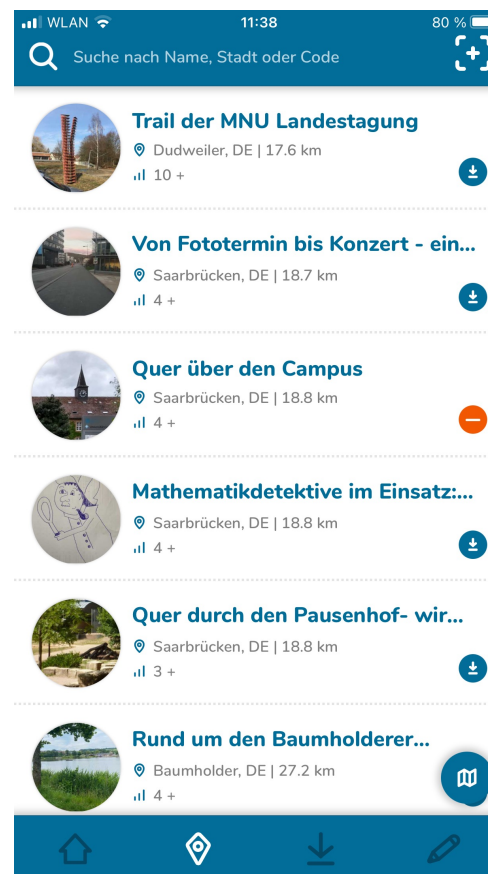

MathCityMap

Lukas Wachter

Didaktik der Primarstufe – Schwerpunkt Mathematik

Was ist das?

- App aus einem Projekt der Goethe-Universität Frankfurt
- Begleitapp für Outdoor-Mathematik

Die Oberfläche – Smartphone

Trails

WLAN 11:44 79%

Saarbrücken, DE

Quer über den Campus

KLASSE	AUFGABEN	
4	6	
DISTANZ	DAUER	LÄNGE
18.8 km	~ 01 h 20 min	~ 0.6 km

FORTSCHRITT
1/6

ÜBER DIESEN TRAIL
Entdecke den Campus der Universität des Saarlandes! Wie gut kennst du dich aus? Kannst du alle Rätsel lösen?

[▶ Trail fortsetzen](#)

WLAN 11:44 79%

Quer über den Campus

ME 100MP

#5 **Frühstückspause im Campusma...**

[Zur Aufgabe](#)

WLAN 11:44 79%

Frühstückspause im Cam...

On the right, a world map shows various colored circular markers (green, orange, yellow) placed over different geographical locations, representing the distribution of tasks. The map includes labels for countries and oceans like the South Atlantic Ocean and Arabian Sea. A search bar at the top right of the map area contains the text 'Suche'.